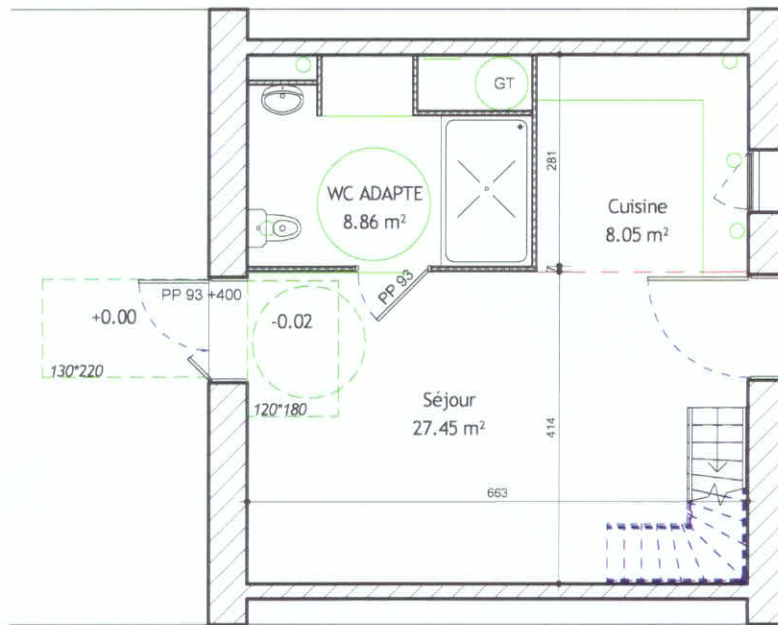

NUMERO AFF. : 1577

AFFAIRE: AMENAGEMENT
D'UN ESPACE
ACCUEIL

PHASE: PC

ECH: Comme indiqué

DATE : 08/11/2016

DESSINÉ PAR :

PC 39 - PC 40

PLAN DES SANITAIRES 1:100