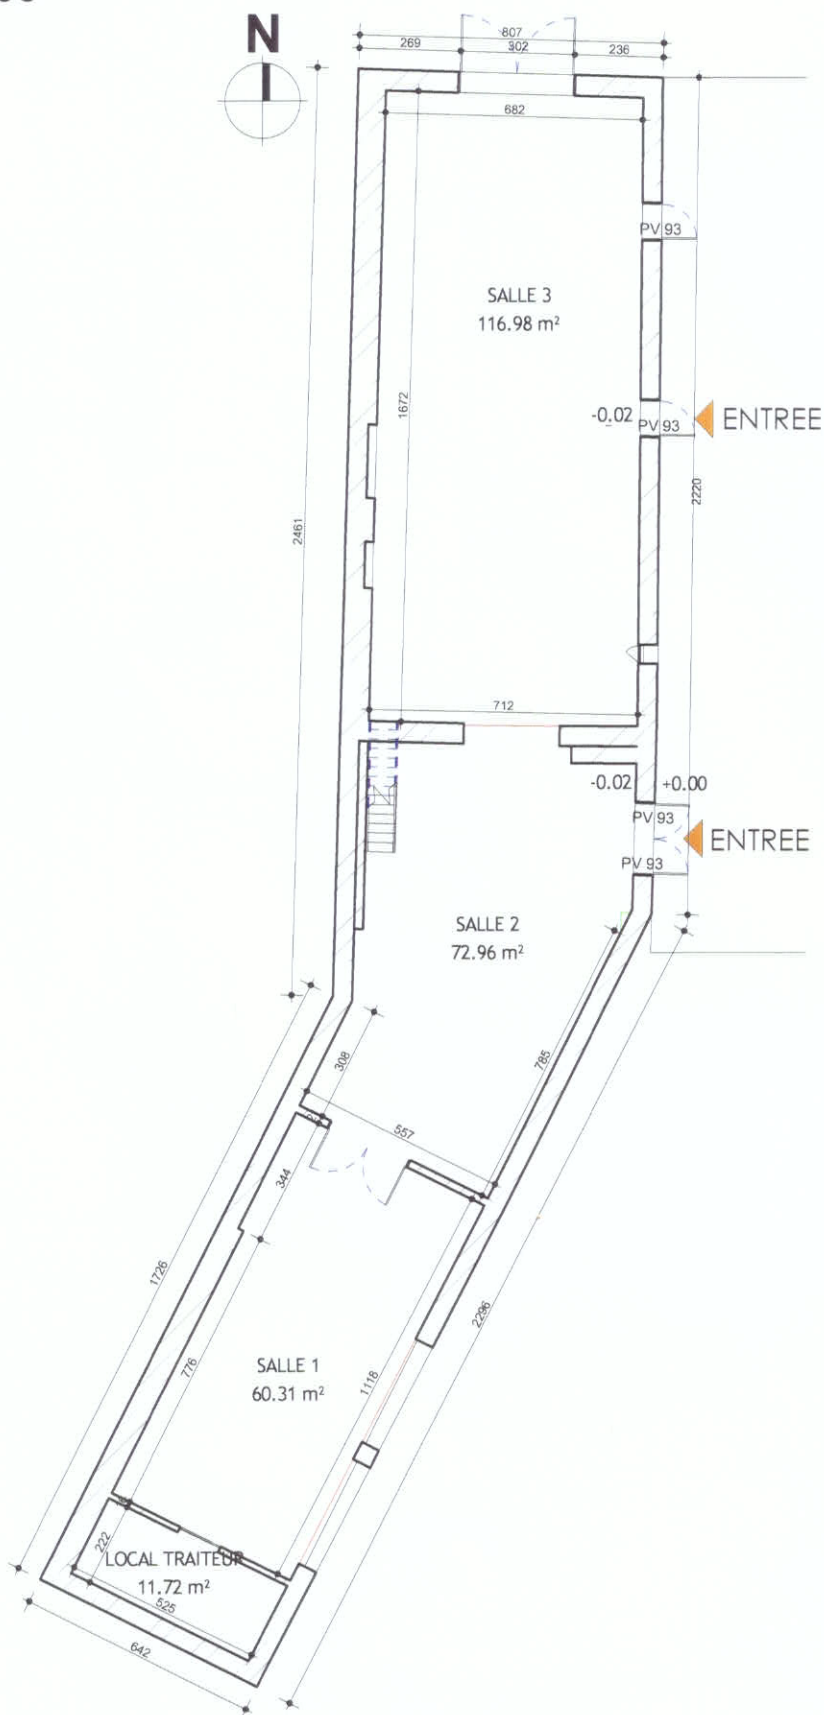

PLAN RDC 1:200

MAITRE D'OUVRAGE:

**Mr. et Mme Richard
DUISIT**

LE COLOMBIER - 01400
SANDRANS

ARCHITECTE:

RCA associés

25 rue Bossuet - 69006 LYON
Tél: 04 78 89 08 45 - Fax: 04 72 43 00 82
E-mail: architectes@sas-rca.com

NUMERO AFF. : 1577

AFFAIRE: AMENAGEMENT
D'UN ESPACE
ACCUEIL

PHASE: PC

ECH: Comme indiqué

DATE : 08/11/2016

DESSINÉ PAR :

PC 39 - PC 40

PLAN DES SANITAIRES 1:100